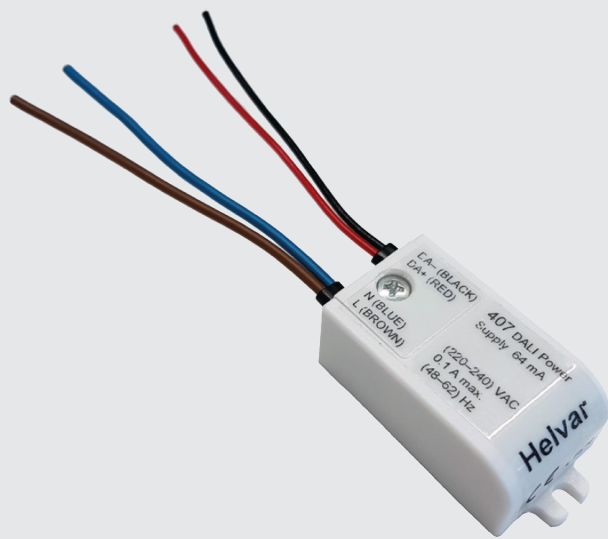

# 407 DALI VOEDING COMPACT

64 mA | Ideaal voor in een inbouwdoos

De 407 is een ultra compacte 64 mA DALI voeding. Dankzij het compacte ontwerp is de 407 geschikt om geplaatst te worden in een inbouwdoos.

ARTIKELNUMMER

407

## BELANGRIJKSTE EIGENSCHAPPEN

- Compacte afmetingen
- 64 mA DALI voeding
- Beveiligd tegen oververhitting
- Gemonteerde kabels voor eenvoudige en flexibele aansluiting

## TECHNISCHE GEGEVENS

Voedingskabel	12 cm vaste kabel 2 x 0.75 mm <sup>2</sup> (blauw & bruin)
DALI kabel	12 cm vaste kabel 2 x 0.75 mm <sup>2</sup> (rood & zwart)
Voedingsspanning	220-240 VAC 50-60 Hz
Energieverbruik	20 mA
DALI voeding	64 mA
Omgevingstemperatuur	0°C tot 50°C
Gewicht	20 g
IP-waarde	IP30
Aantal DALI adressen	0