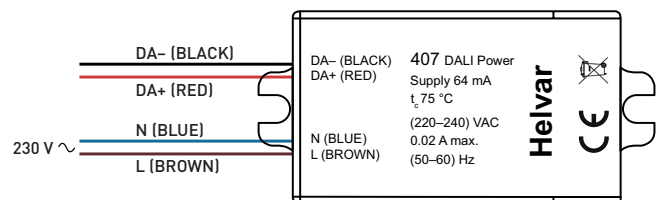

# 407 DALI VOEDING COMPACT

64 mA | Ideaal voor in een inbouwdoos

De 407 is een ultra compacte 64 mA DALI voeding. Dankzij het compacte ontwerp is de 407 geschikt om geplaatst te worden in een inbouwdoos.

## TECHNISCHE GEGEVENS

Voedingskabel	12 cm vaste kabel 2 x 0.75 mm <sup>2</sup> (blauw & bruin)
DALI kabel	12 cm vaste kabel 2 x 0.75 mm <sup>2</sup> (rood & zwart)
Voedingsspanning	220-240 VAC 50-60 Hz
Energieverbruik	20 mA
DALI voeding	64 mA
Omgevingstemperatuur	0°C tot 50°C
Gewicht	20 g
IP-waarde	IP30
Aantal DALI adressen	0