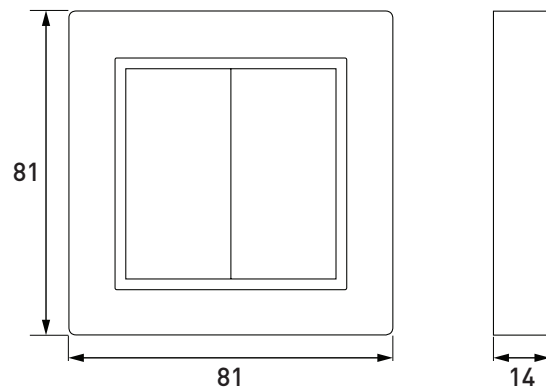

AFMETINGEN (MM)

TECHNISCHE GEGEVENS

Voeding	Signaal stroom wordt opgewekt door het indrukken van een knop
Levensduur	> 50.000 knop indrukken
Communicatie technologie	Bluetooth ® Low Energy (2.4 GHz)
Configuratie technologie	NFC Forum Type 2 Tag (ISO/IEC 14443 Parts 2 and 3)
Omgevingstemperatuur	-25°C tot 65°C